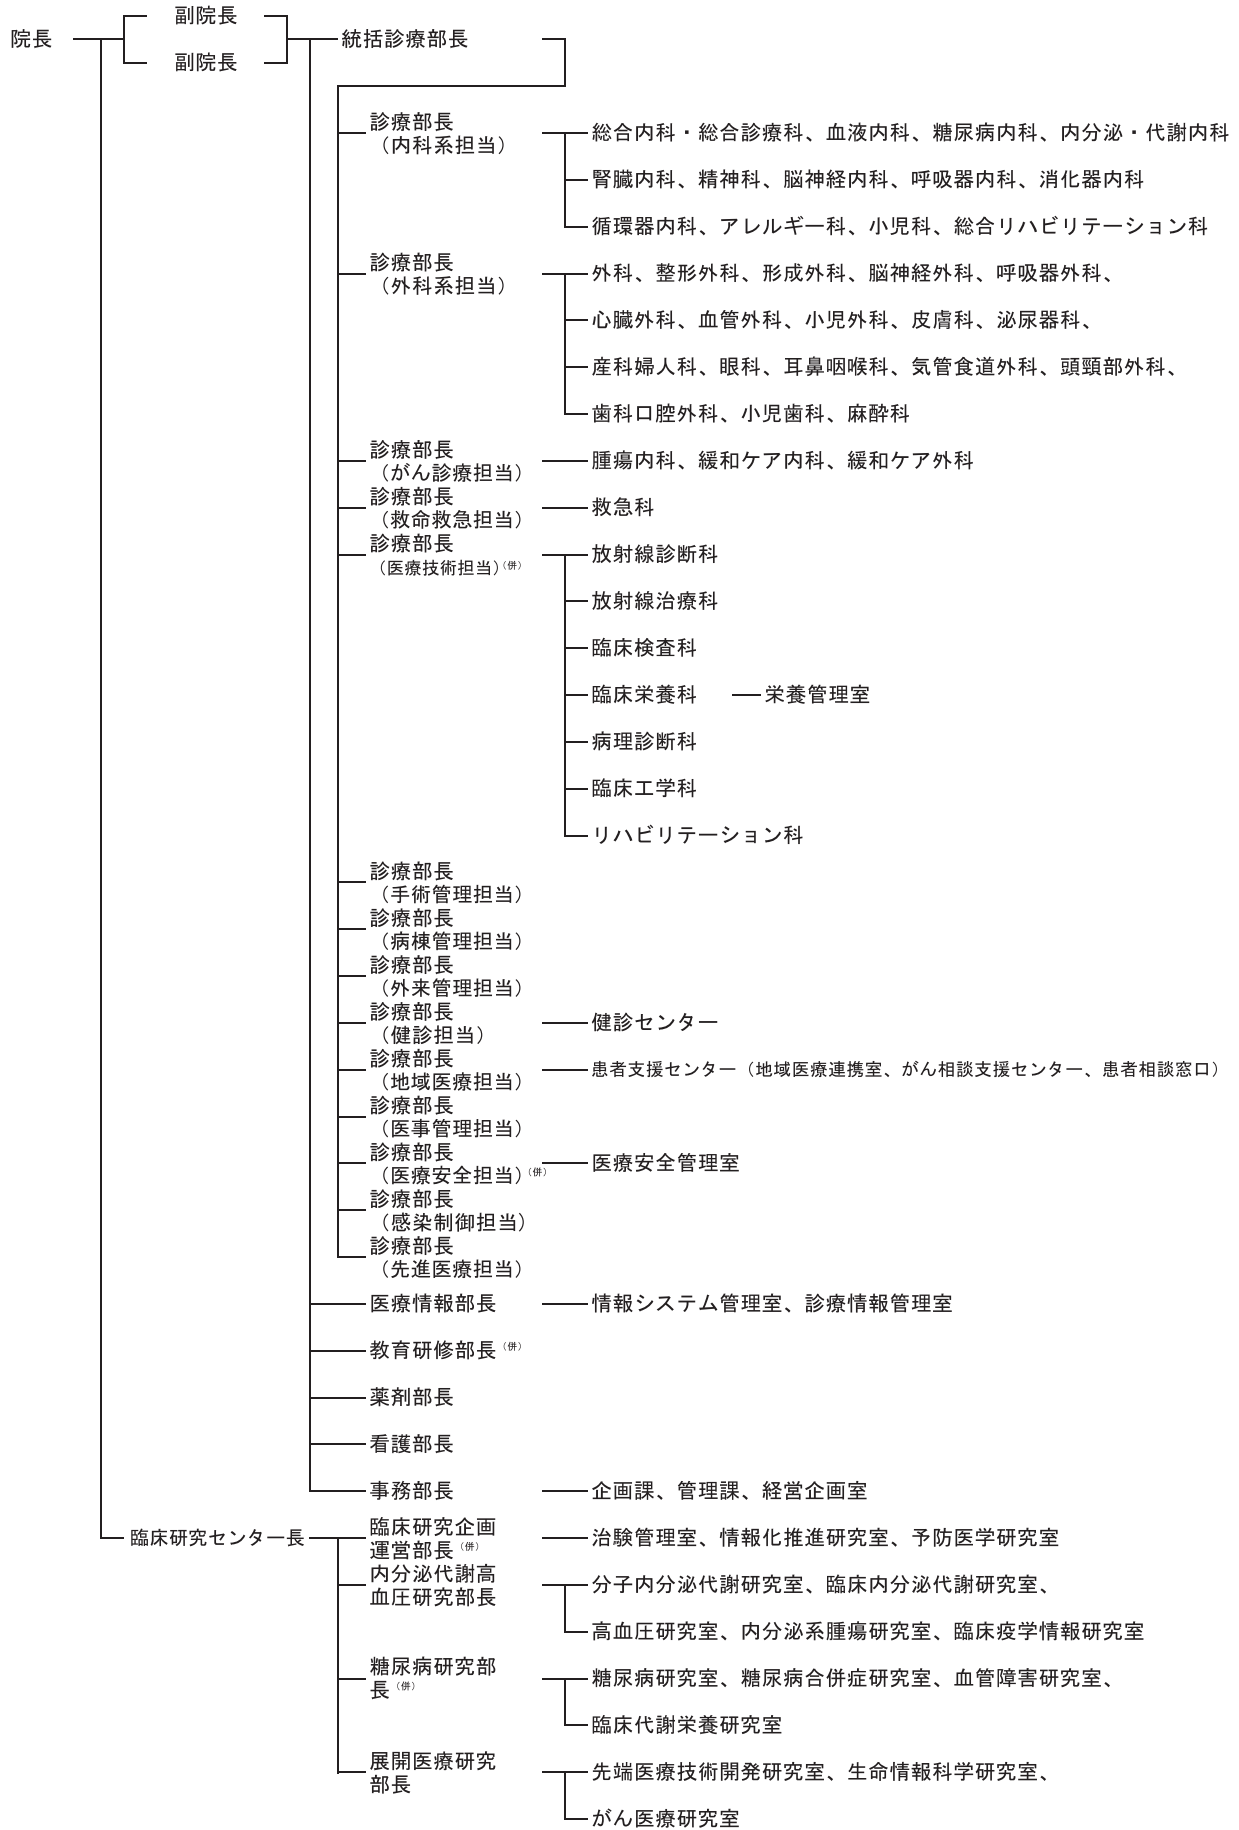

組織図

(令和2年4月1日現在)

学校長 (併) — 副学校長 — 附属京都看護助産学校